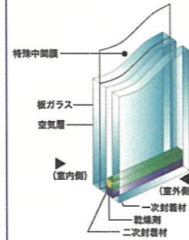

CP 部品とは？

窓ガラスやサッシなど、商品ごとに定められた試験を行い、**5分以上の侵入攻撃に耐えられた**建物部品についているマークです。

防犯ガラス CP部品の一部を紹介しつづけます。

強靱な中間膜(特殊フィルム)が内部に密着されているため、通常のガラスに比べ破壊されにくくなっています。

※CP製品は、客観的に評価された防犯性能を有する部品ですが、侵入を完全に防ぐものではありません。従って、侵入犯罪による部品の損害も同様に損害賠償の対象とはなりません。

防犯性能の高い建物部品(PC部品)の活用を!

神奈川県警察